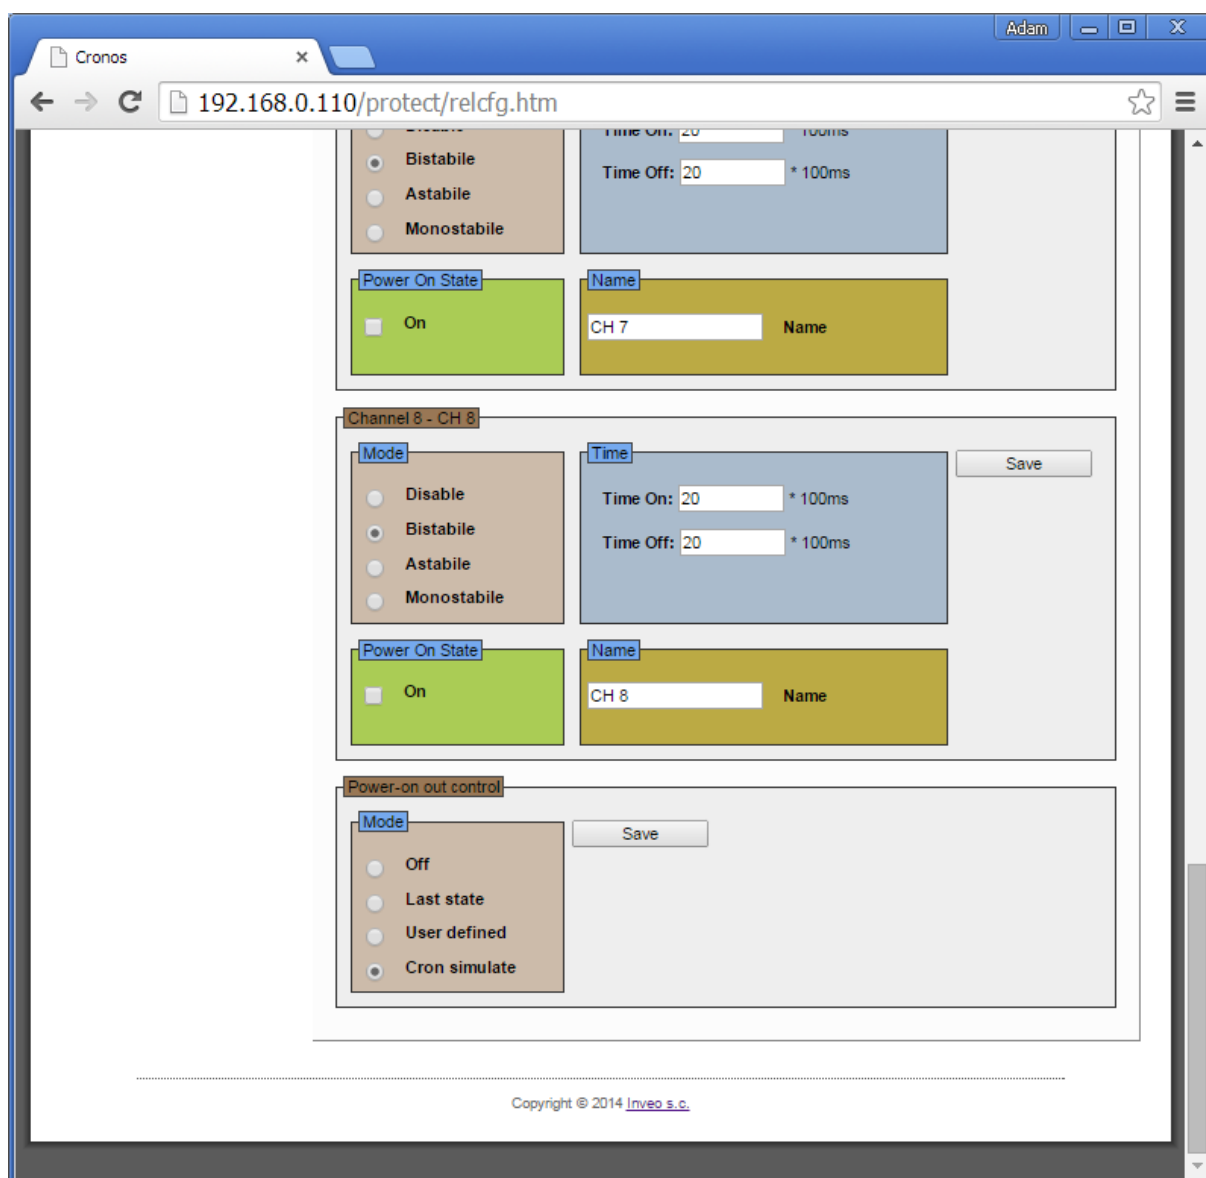

W oknie **Power-on out control** można zdefiniować jak mają zostać ustawione wyjścia po zaniku i powrocie zasilania.

Off -po powrocie zasilania wszystkie wyjścia są wyłączone

Last state -po powrocie zasilania wyjścia mają ustawione stany które były przed zanikiem zasilania.

User defined -wyjście ma stan zależny od ustawienia w oknie **Power On State**

Cron simulate -po powrocie zasilania wyjścia są ustawiane na taki stan jaki był gdyby sterownik cały czas działał.