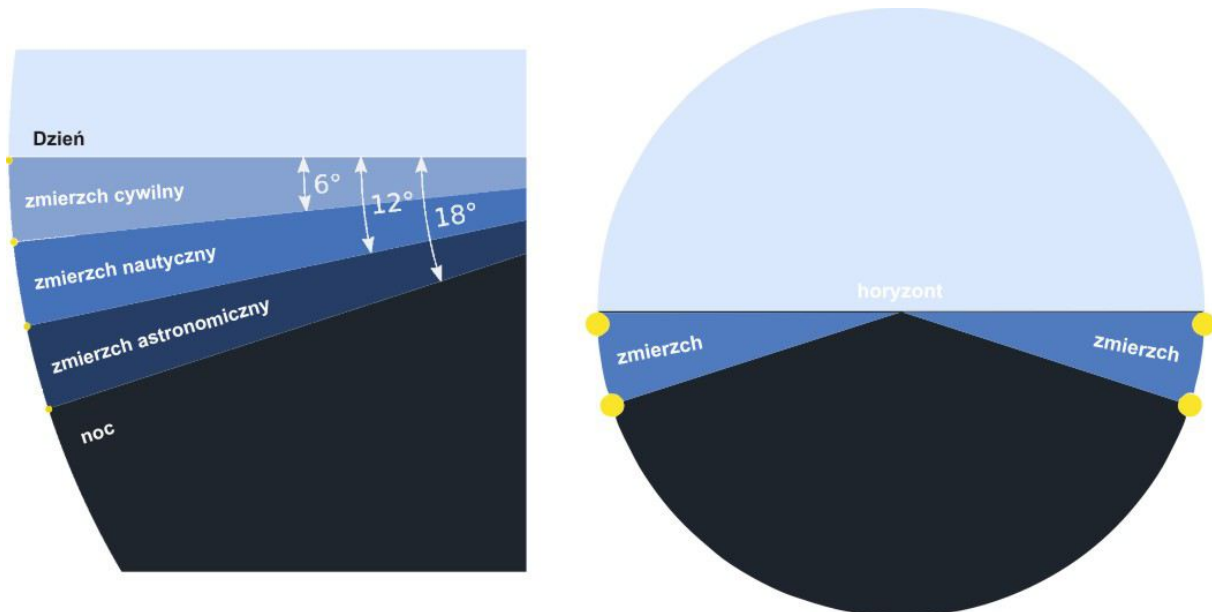

Sterownik oblicza godzinę wschodu oraz zachodu słońca do tego celu konieczne jest wprowadzenie współrzędnych geograficznych (długość geograficzna oraz szerokość geograficzna w formacie stopnie minuty) oraz przesunięcie względem czasu uniwersalnego.