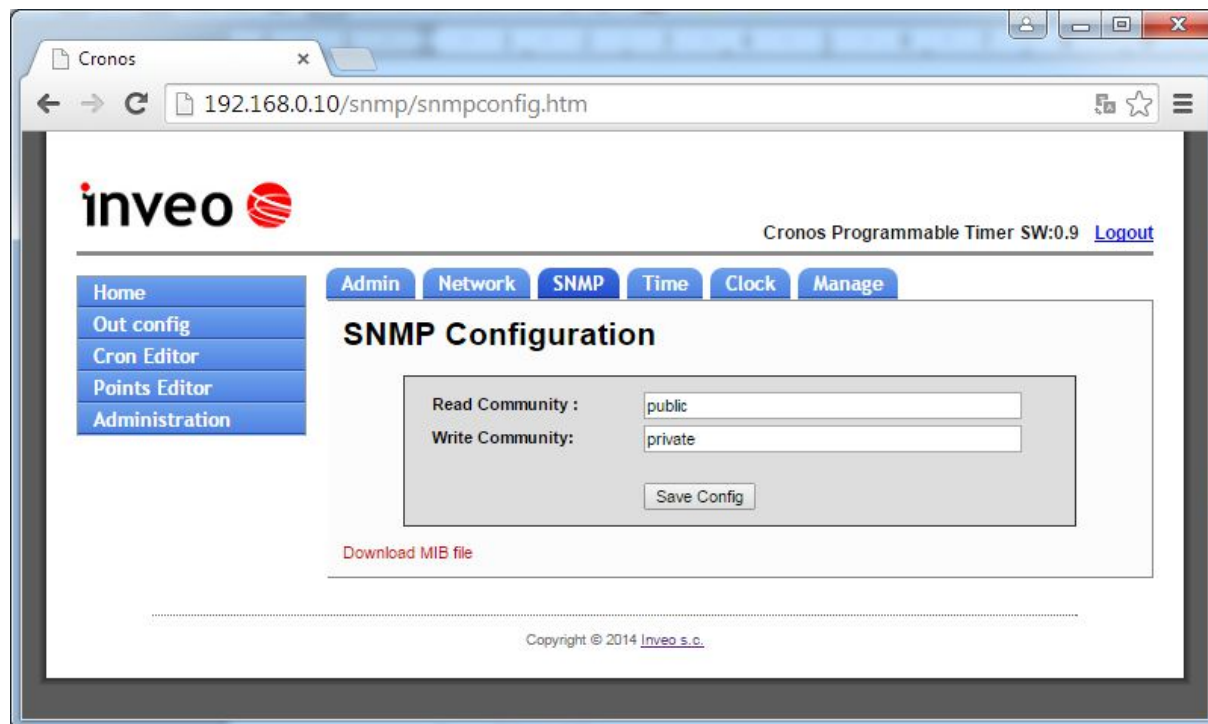

- **MAC Address** – adres sieciowy MAC modułu,
- **Host Name** – nazwa NETBIOS,
- **Enable DHCP** – Zaznaczenie tego pola wymusza użycie adresu przypisanego przez serwer DHCP,
- **IP Address** – adres IP modułu (pod takim adresem moduł będzie widoczny w sieci),
- **Gateway** – brama sieciowa,
- **Subnet Mask** – maska podsieci IP,
- **Primary DNS, Secondary DNS** – adresy serwerów DNS,

 Po dokonaniu zmian, należy kliknąć przycisk **Save Config**.

9.3 SNMP

Moduł wyposażony jest w agenta SNMP v2c.

Po wprowadzeniu danych konfiguracyjnych należy zapisać ustawienia klawiszem **Save Config**.

Protokół SNMP umożliwia pobranie i ustawienie stanu wyjść.

Plik MIB opisujący strukturę jest do pobrania w zakładce Administration → SNMP.

9.4 Time

Moduł CRONOS wyposażony jest w wewnętrzny zegar czasu rzeczywistego (RTC) . Dodatkowo moduł ma możliwość synchronizacji wewnętrznego zegara z serwerem czasu protokołem SNTP.