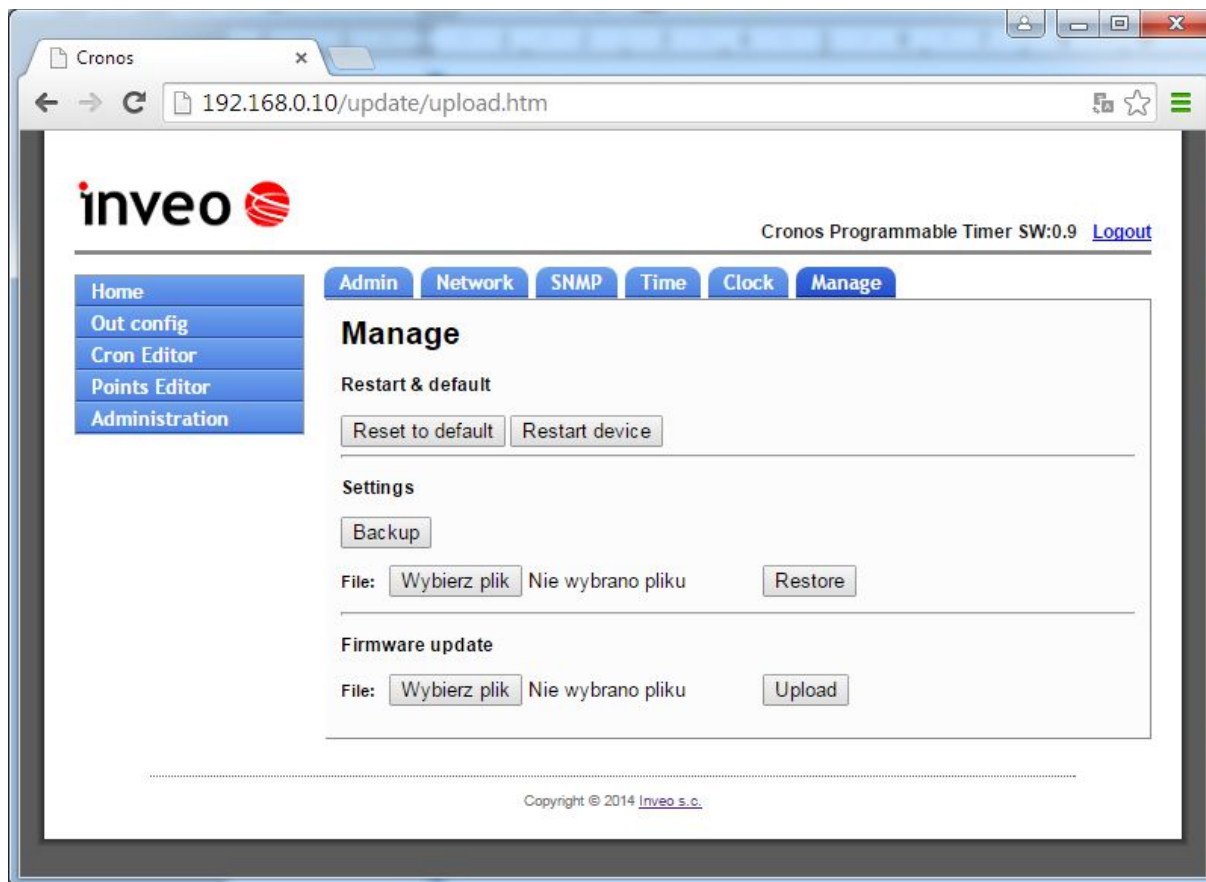

9.6 Manage

Reset to default -wprowadzenie w sterowniku ustawień fabrycznych

Restart device -ponowne uruchomienie sterownika

Backup -zapisanie wszystkich ustawień na dysku komputera

Restore -przywrócenie ustawień z komputera do sterownika

Upload -wgranie nowej wersji oprogramowania sterującego

Program należy wczytać w zakładce **Administration->Manage->Firmware**

Po załadowaniu programu, na stronie zostanie wyświetlona suma kontrolna MD5 oraz długość wczytanego pliku.

Suma musi być taka sama jak suma podana w pliku sum.md5 dostarczonym razem z plikiem programu.

Jeżeli suma jest poprawna należy kliknąć przycisk **Burn**.