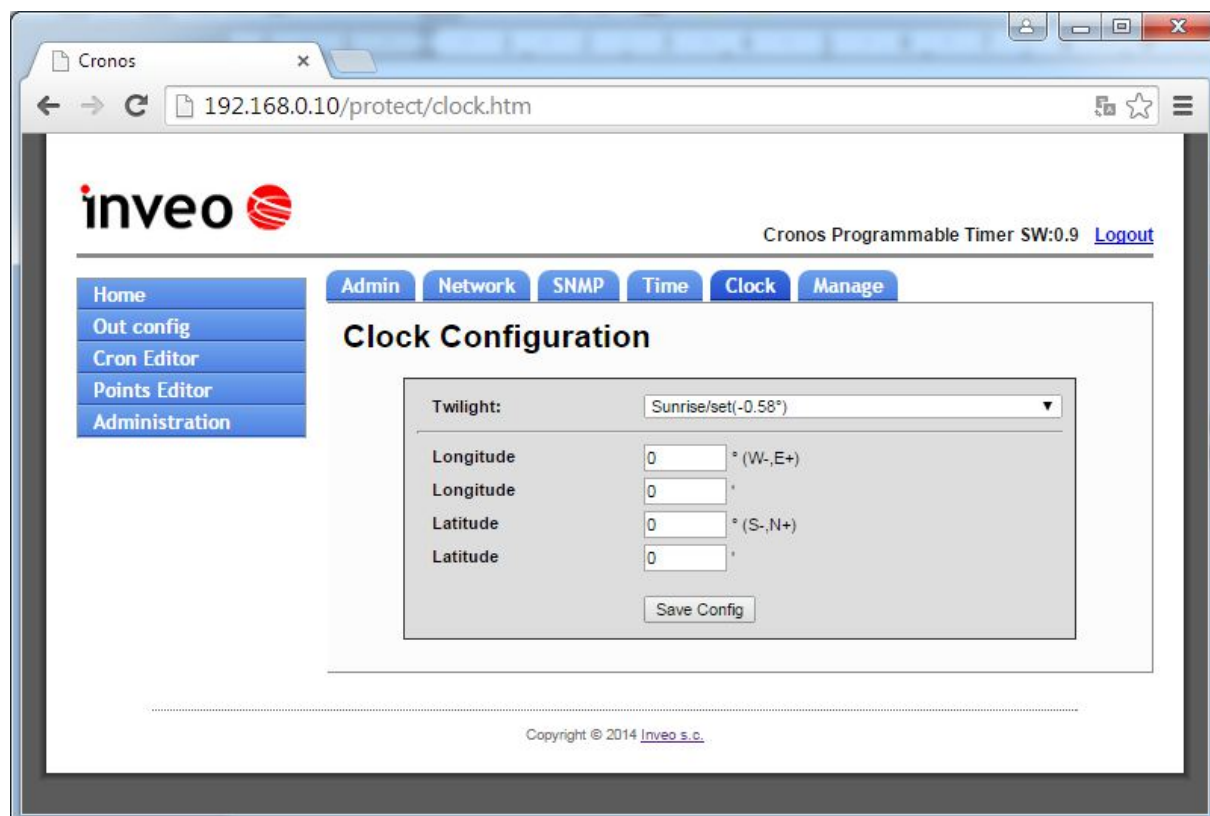

Twilight -wybór trybu pracy zegara astronomicznego

- Sunrise/set (-0,58°)