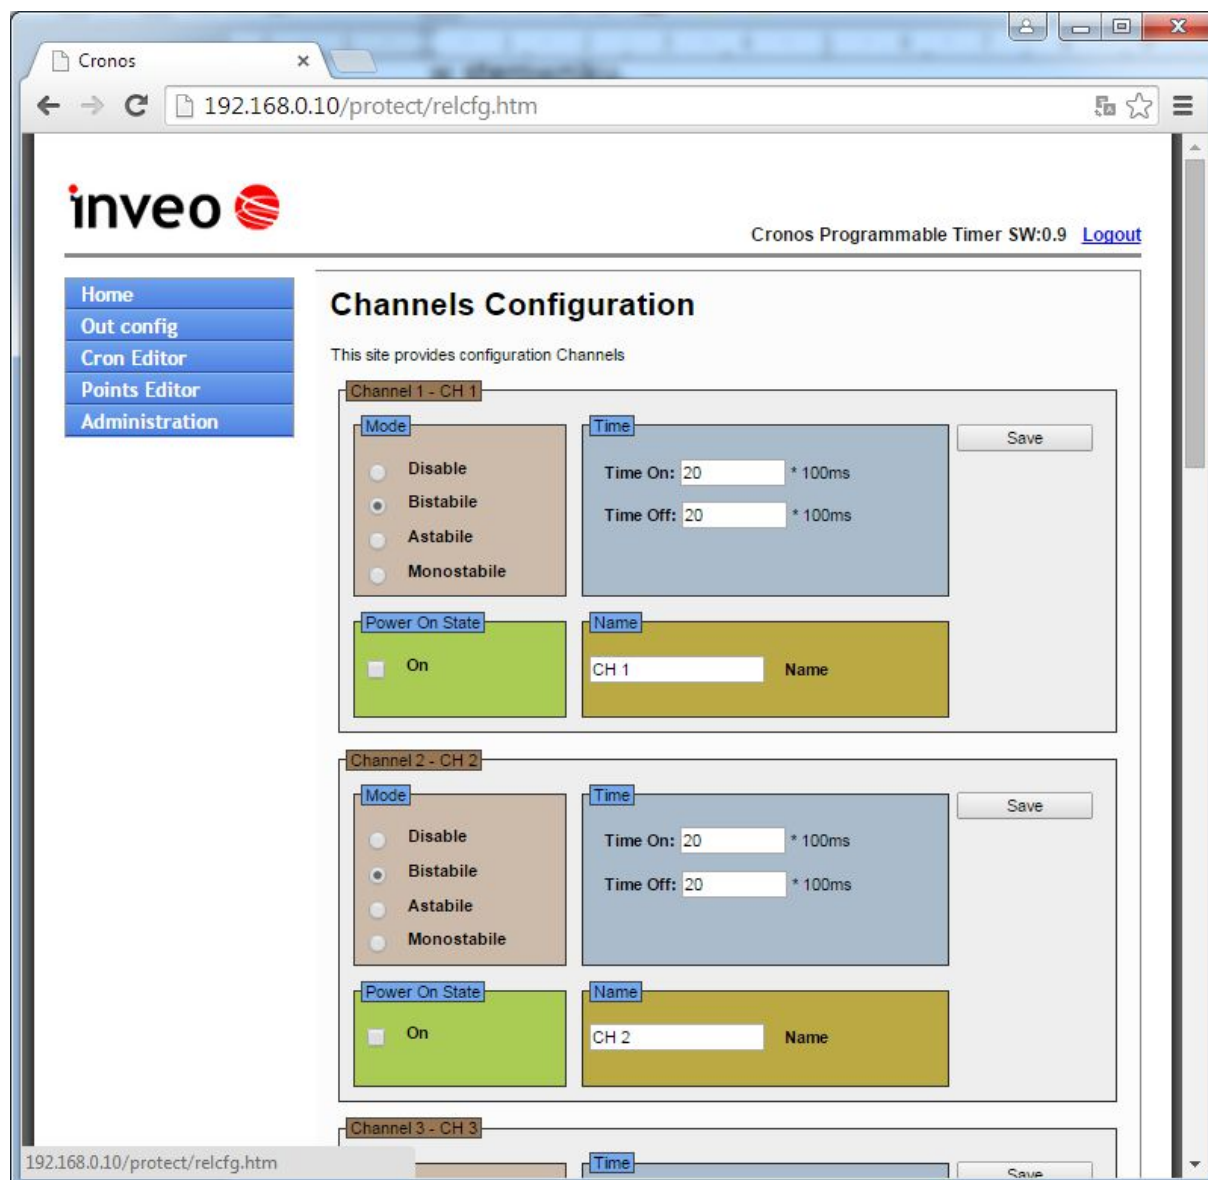

8 Konfiguracja kanałów wyjściowych.

Po wybraniu w menu **Out config** na ekranie zostanie wyświetlona strona konfiguracji wyjść.

Każde wyjście może pracować w trybach:

- Disable -wyjście wyłączone
- Bistabile -tryb bistabilny
- Astabile -tryb astabilny (czas załączenia oraz wyłączenia określany parametrami **Time On** i **Time Off**)
- Monostabile -tryb monostabilny (czas załączenia określony parametrem **Time On**)

Zaznaczenie opcji **On** w zakładce **Power On State** wymusza załączenie wyjścia po uruchomieniu sterownika.