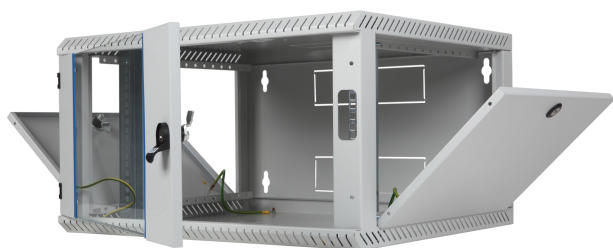

Karta Katalogowa

Szafa wisząca TOP, BKT 4U, 600/400/240, szer./gł./wys. mm. drzwi blacha/szkoło, RAL 7035, jednoczęściowa

Nr karty: KK_11031401.1V_02.16

Standardy

EIA-310-D, IEC 60297-1, IEC 60297-2, ROHS

Charakterystyka produktu

- Materiał: blacha stalowa
- Drzwi przednie: blacha/szkoło
- Drzwi tylne: ściana blaszana
- Ściany boczne: blacha stalowa
- Nośność: 50 kg
- Stopień ochrony IP: 20
- Waga: 15,7 kg
- Kolor: RAL 7035

Wykonania / Warianty

Typ	Szer. (mm)	Gł. (mm)	Wys. (mm)	Index
4U	600	400	240	11031401.1V