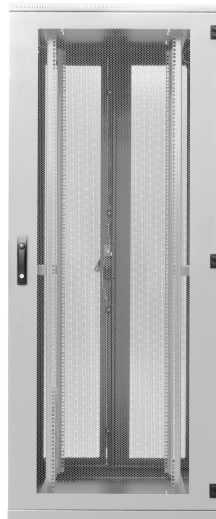

Karta Katalogowa

Szafa SRS, BKT 42U, 800/1000/1980, szer./gł./wys. mm. drzwi jednoczęściowe perforowane, RAL 7035 szary, "WEST IV"

Nr karty: KK_SSRS4280103411.1_01.15

Standardy

EIA-310-D, IEC 60297-1, IEC 60297-2, ROHS

Charakterystyka produktu

- Materiał: blacha stalowa
- Drzwi przednie: jednoczęściowe perforowane
- Drzwi tylne: dwuczęściowe perforowane
- Ściany boczne: blacha stalowa
- Nośność: 1000 kg
- Stopień ochrony IP: 20
- Kolor: RAL 7035

Wykonania / Warianty

Typ	Szer. (mm)	Gł. (mm)	Wys. (mm)	Index
42U	800	1000	1980	SSRS4280103411.1