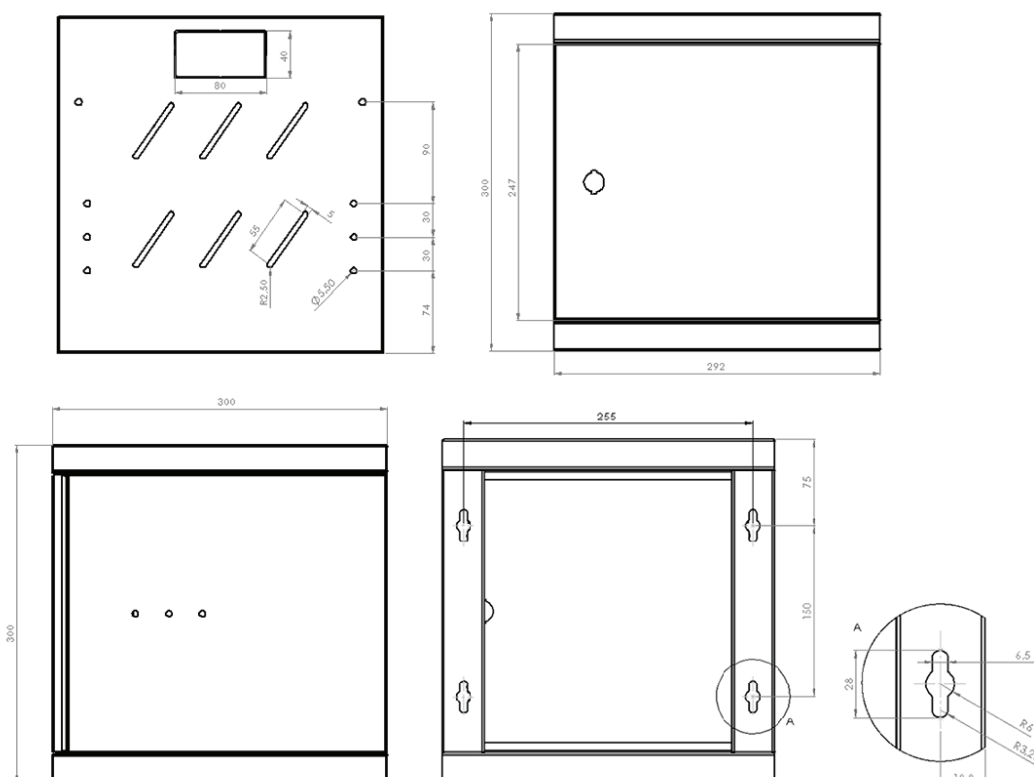

Szafa RACK 10" 6U 300 mm, Metal-Szara / RC10-6U-300MG

SZEROKOŚĆ (zewnątrzna)

292 mm

WYSOKOŚĆ (zewnątrzna)

300 mm

GŁĘBOKOŚĆ (zewnątrzna)

300 mm

Numer katalogowy: 8822

Kod EAN: 5907222250587

STAN PRODUKTU Nowy produkt

PARAMETRY TECHNICZNE

Kolor / Kod koloru	SZARY / RAL 7035
Materiał	BLACHA ZIMNOWALCOWANA DC01 O GRUBOŚCI 0,8 mm
Rodzaj drzwi	pełna
Wymiar opakowania	335 x 157 x 345 mm (szer., wys., gł.)
Waga netto / brutto	3,00 kg / 3,15 kg
Zastosowanie	do wewnątrz, IP20
Przeznaczenie	WISZĄCA SZAFKA RACKOWA STALFLEX 10" TO DOSKONAŁE ROZWIĄZANIE DLA INSTALACJI, ORGANIZACJI I SKŁADOWANIA: SPRZĘTU TELEINFORMATYCZNEGO, MONITORINGU, SYSTEMÓW ALARMOWYCH, SIECI TELEWIZYJNEJ, LOKALNYCH SIECI LAN, WSZYSTKICH INNYCH URZĄDZEŃ W NIESTANDARDOWYCH OBUDOWACH ORAZ W DOWOLNEJ, ZŁOŻONEJ KONFIGURACJI.
Uwagi	<ul style="list-style-type: none"> - OTWORY WENTYLACYJNE W GÓRNEJ I DOLNEJ CZĘŚCI SZAFY - WYŁAMYWANE PRZEPUSTY KABLOWE W GÓRZEJ I DOLNEJ CZĘŚCI - MONTAŻ DO ŚCIANY ZA POMOCĄ KOŁKÓW ROZPOROWYCH (BRAK W ZESTAWIE) - DRZWI ZAMYKANE NA KLUCZYK (W ZESTAWIE ZAMEK Z DWOMA KLUCZAMI) - MONTAŻ DRZWI PRAWO/LEWO STRONNIE - SZAFKA DO SAMODZIELNEGO ZŁOŻENIA (W ZESTAWIE KOMPLET MONTAŻOWY Z INSTRUKCJĄ) - MOŻLIWOŚĆ DOPOSAŻENIA W PÓŁKI, MASKOWNICE.

Wymiary podane w tolerancji +/- 4 mm