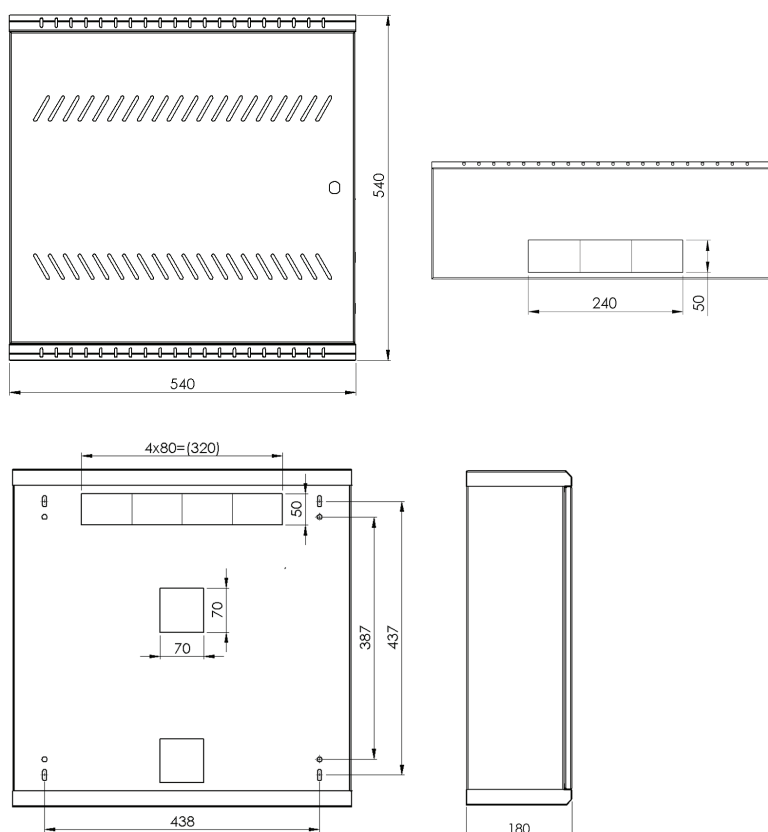

Szafa rack 19" 3/4U 180 MM, Czarna

SZEROKOŚĆ (zewnątrzna)	540 mm
WYSOKOŚĆ (zewnątrzna)	540 mm
GŁĘBOKOŚĆ (zewnątrzna)	180 mm

Symbol: RCA19-3+4U-180B-T

Kod EAN: 5903351262316

STAN PRODUKTU Nowy produkt

PARAMETRY TECHNICZNE

Kolor / Kod koloru	CZARNY / RAL 9005
Materiał	BLACHA ZIMNOWALCOWANA DC01 O GRUBOŚCI 1,0 mm
Wymiar opakowania	550 x 550 x 190 mm (szer., wys., gł.)
Waga netto / brutto	7,00 kg / 7,40 kg
Zastosowanie	do wewnątrz, IP20
Przeznaczenie	WISZĄCA SZAFKA RACKOWA STALFLEX TO DOSKONAŁE ROZWIĄZANIE DLA INSTALACJI, ORGANIZACJI I SKŁADOWANIA: SPRZĘTU TELEINFORMATYCZNEGO, MONITORINGU, SYSTEMÓW ALARMOWYCH, SIECI TELEWIZYJNEJ, LOKALNYCH SIECI LAN, WSZYSTKICH INNYCH URZĄDZEŃ W NIESTANDARDOWYCH OBUDOWACH ORAZ W DOWOLNEJ, ZŁOŻONEJ KONFIGURACJI.
Uwagi	<ul style="list-style-type: none"> - OTWORY WENTYLACYJNE W GÓRNEJ I DOLNEJ CZĘŚCI SZAFY, - WYŁAMYWANE PRZEPUSTY KABLOWE W GÓRNEJ I DOLNEJ CZĘŚCI ORAZ Z TYŁU SZAFY, - DWIE WYSOKOŚCI UŻYTKOWE 3 I 4U, ZAMONTOWANE PIONOWO I POZIOMO, - MONTAŻ DO ŚCIANY ZA POMOCĄ KOŁKÓW ROZPOROWYCH (BRAK W ZESTAWIE), - DRZWI ZAMYKANE NA KLUCZYK (W ZESTAWIE ZAMEK Z DWOMA KLUCZAMI).

Wymiary podane w tolerancji +/- 4 mm