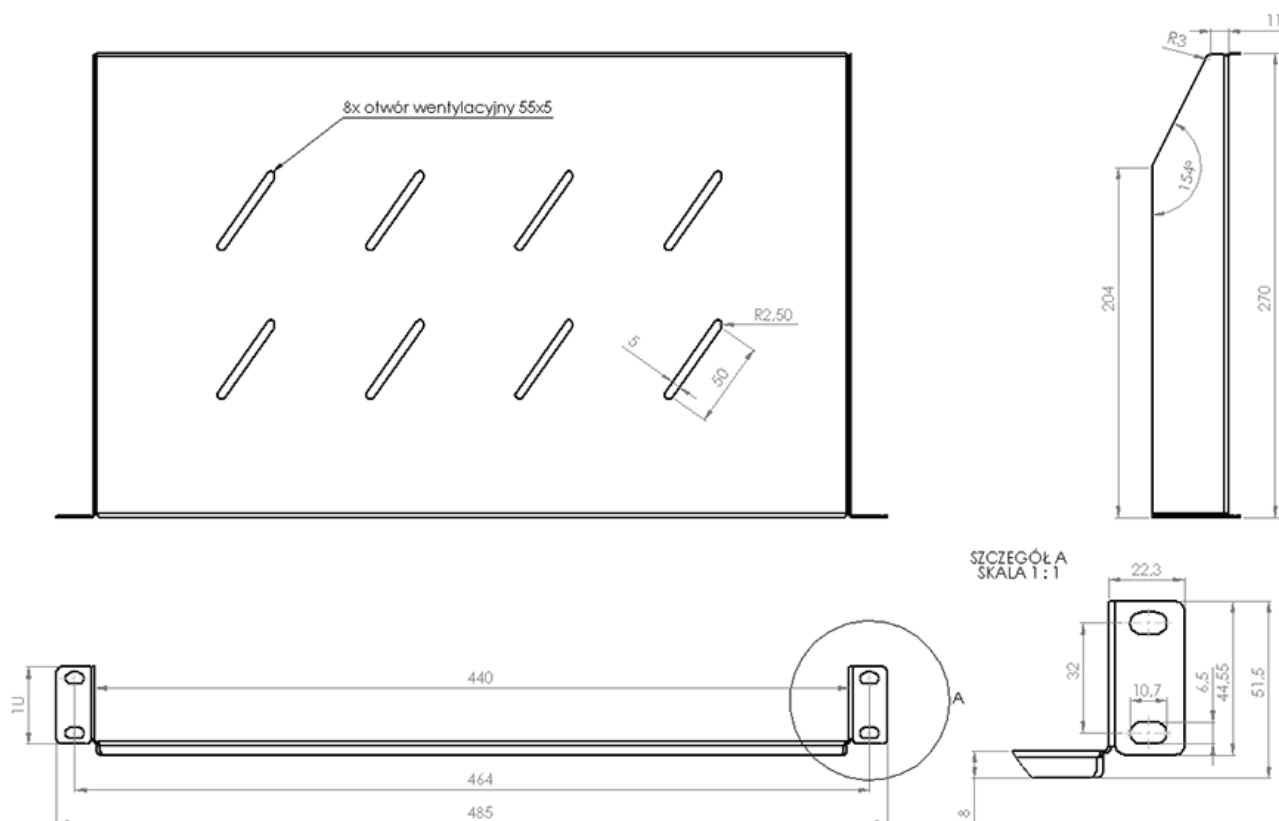

Półka RACK 19" 1U 270 mm / RS19-1U-270-G

SZEROKOŚĆ (zewnątrzna)	485 mm
WYSOKOŚĆ (zewnątrzna)	44,55 mm
GŁĘBOKOŚĆ (zewnątrzna)	270 mm

Numer katalogowy: 7792

Kod EAN: 5907222250099

STAN PRODUKTU Nowy produkt

PARAMETRY TECHNICZNE

Kolor / Kod koloru	SZARY / RAL 7035
Materiał	BLACHA ZIMNOWALCOWANA DC01 O GRUBOŚCI 0,8 - 1,2 mm
Wymiar opakowania	510 x 57 x 305 mm (szer., wys., gł.)
Waga netto / brutto	0,92 kg / 1,15 kg
Zastosowanie	do wewnątrz, IP20
Przeznaczenie	SPECYFIKA PÓŁKI RACKOWEJ POZWALA NA UMIESZCZENIE W ODPOWIEDNIEJ SZAFIE TYPU RACK URZĄDZEŃ POZBAWIONYCH UCHWYTÓW MONTAŻOWYCH. SPÓD PÓŁKI POSIADA OTWORY, KTÓRE MOGĄ SŁUżyć DO DODATKOWEGO ZABEZPIECZENIA URZĄDZEŃ ZA POMOCĄ OPASEK KABLOWYCH, A DODATKOWO NIE BLOKUJĄ DOPŁYWU POWIETRZA
Uwagi	- MONTOWANE DO PRZEDNICH WSPORNIKÓW RACK - W ZESTAWIE KOMPLET ŚRUB MONTAŻOWYCH WRAZ Z KOSZYCZKAMI I PODKŁADKAMI - 4SZT. - PRAKTYCZNE OTWORY SPEŁNIAJĄCE FUNKCJĘ WENTYLACYJNĄ I/LUB MONTAŻOWĄ

Wymiary podane w tolerancji +/- 4 mm