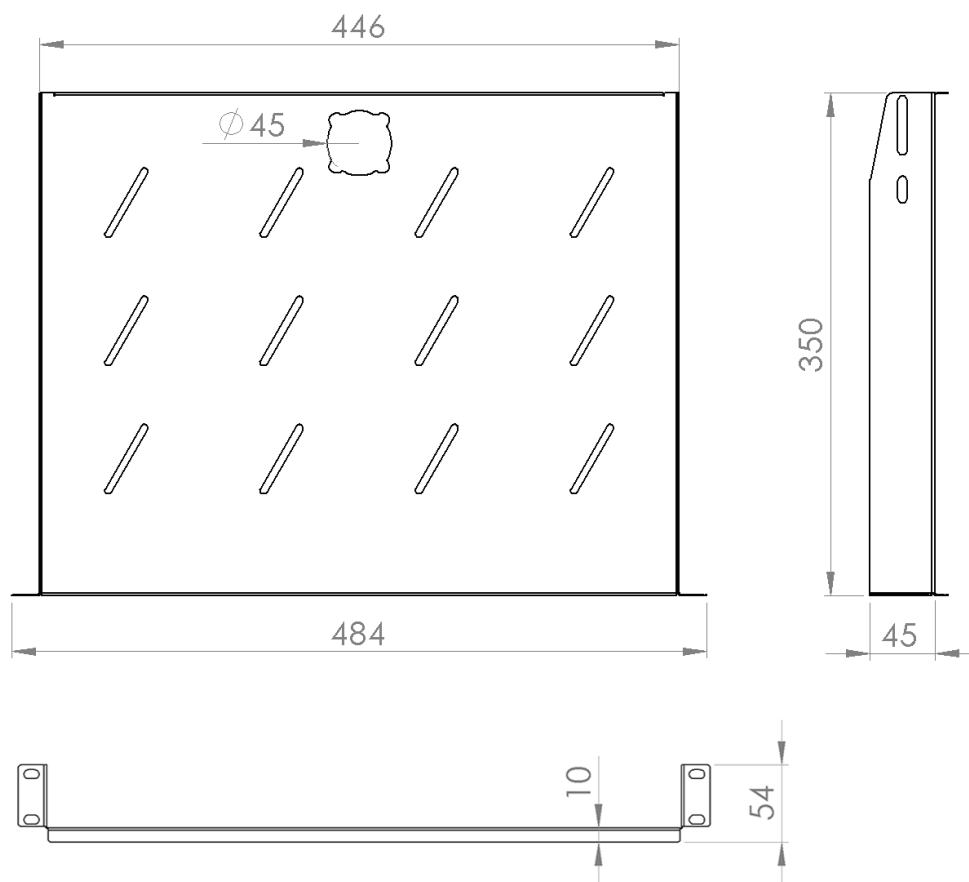

## Półka RACK 19" 1U 350 mm / RS19-1U-350-B

SZEROKOŚĆ (zewnątrzna)

484 mm

WYSOKOŚĆ (zewnątrzna)

54 mm

GŁĘBOKOŚĆ (zewnątrzna)

350 mm

Numer katalogowy: 12237

### PARAMETRY TECHNICZNE

Kolor / Kod koloru	CZARNY / RAL 9005
Materiał	BLACHA ZIMNOWALCOWANA DC01 O GRUBOŚCI 0,8 - 1,2 mm
Wymiar opakowania	510 x 60 x 365 mm (szer., wys., gł.)
Waga netto / brutto	1,21 kg / 1,46 kg
Zastosowanie	do wewnątrz, IP20
Przeznaczenie	SPECYFIKA PÓŁKI RACKOWEJ POZWALA NA UMIESZCZENIE W ODPOWIEDNIEJ SZAFIE TYPU RACK URZĄDZEŃ POZBAWIONYCH UCHWYTÓW MONTAŻOWYCH. SPÓD PÓŁKI POSIADA OTWORY, KTÓRE MOGĄ SŁUżyć DO DODATKOWEGO ZABEZPIECZENIA URZĄDZEŃ ZA POMOCĄ OPASEK KABLOWYCH, A DODATKOWO NIE BLOKUJĄ DOPŁYWU POWIETRZA
Uwagi	- MONTOWANE DO PRZEDNICH WSPORNIKÓW RACK - W ZESTAWIE KOMPLET ŚRUB MONTAŻOWYCH WRAZ Z KOSZYCZKAMI I PODKŁADKAMI - 4SZT. - PRAKTYCZNE OTWORY SPEŁNIAJĄCE FUNKCJĘ WENTYLACYJNĄ I/LUB MONTAŻOWĄ - OTWÓR UMOŻLIWIAJĄCY PRZEŁOŻENIE KABLA ZASILAJĄCEGO

Wymiary podane w tolerancji +/- 4 mm