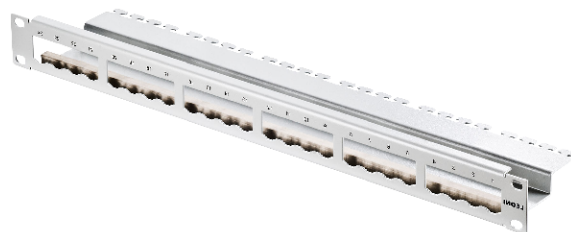

Panel krosowy 24 porty, niewyposażony, 1U, 19"

OPIS

Patch panel może być wyposażony w 24 moduły Multimedia Line Connect100.

BUDOWA

- **Kolor:** szary (RAL 7035) lub czarny (RAL 9005)
- **Oznaczenie:** w postaci pól numerowanych od 1 do 24
- **Uchwyt: moduły:** 4K7A / 8C7A / RJ45 (AWG 24-23)
- **Mocowanie kabla:** za pomocą uchwytów
- **Prowadnica kabla:** na całej szerokości panela
- **Struktura:** 24 porty

WYMIARY

- Szerokość: 19"
- Wysokość: 1U
- Głębokość: 100 mm (głębokość zabudowy)

SYMBOLE

Kolor	Symbol
szary	LKD9A9022010000
czarny	LKD9A9022020000