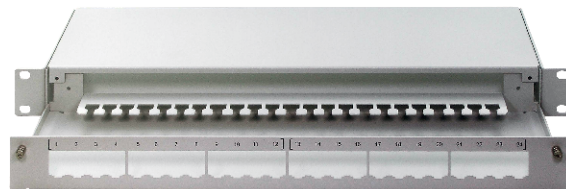

Panel krosowy 24 porty (6x4), niewyposażony, 1U, 19", wysuwana szuflada, szary

symbol: **LKD9A6700000000**

OPIS

Patch panel może być wyposażony w maksymalnie 24 moduły Multimedia Line Connect100. Konstrukcja panelu w formie wysuwanej szuflady umożliwia wygodny montaż wkładek oraz późniejszą wymianę lub serwis.

BUDOWA

- **Kolor:** szary (RAL 7035) lub czarny (RAL 9005)
- **Oznaczenie:** w postaci pól numerowanych od 1 do 24
- **Uchwyt: moduły:** 4K7A / 8C7A / RJ45 (AWG 24-23)
- **Mocowanie kabla:** za pomocą uchwytów
- **Prowadnica kabla:** na całej szerokości panela
- **Struktura:** 24 porty (6 sekcji po 4 moduły)

WYMIARY

- Szerokość: 19"
- Wysokość: 1U