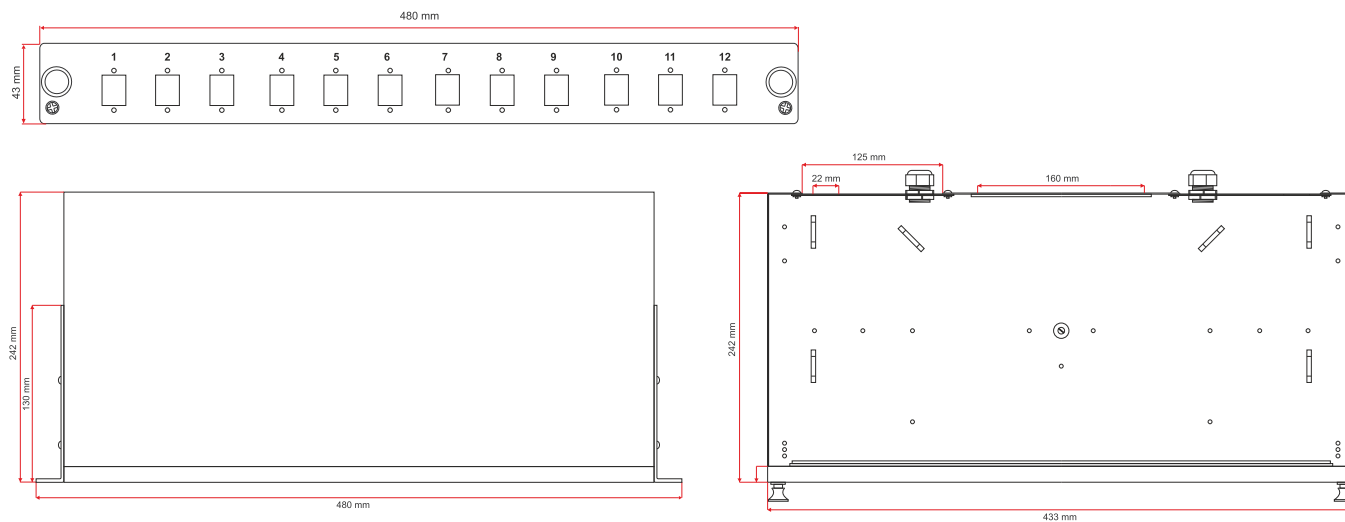

## Fiber Optic - Panel światłowodowy 1U 19" 12 portów

Panel światłowodowy z wysuwalną tacką do montażu w szafach i stojakach 19".

- wysokość 1U do montażu w szafie 19" 12 portów
- przeznaczony do wykonywania głównych i pośrednich światłowodowych punktów rozdzielczych
- konstrukcja panelu w formie wysuwanej szuflady umożliwi wygodny montaż złączy oraz serwis
- wymienna płyta czołowa z numeracją portów do montażu adapterów w wersjach: SC simplex, SC duplex, ST, FC, LC, E2000
- standardowy kolor RAL 7035 (szary) oraz 9005 (czarny)
- pięć otworów w tylnej części
- regulowane uszy montażowe
- specjalne uchwyty umożliwiają zamocowanie 4 kaset światłowodowych (możliwość demontażu śruby przytrzymującej kasety)
- stalowa obudowa panelu malowana proszkowo
- w skład zestawu wchodzi elementy mocujące, dławiki oraz opaski kablowe
- kaseca spawów nie wchodzi w skład wyposażenia

### RYSUNEK TECHNICZNY

### SYMBOL

Portów	Gniazda	Kolor	Symbol
12	SC simplex	szary	FOP-1U-12SCS-S
12	SC simplex	czarny	FOP-1U-12SCS-C
12	SC duplex	szary	FOP-1U-12SCD-S
12	SC duplex	czarny	FOP-1U-12SCD-C