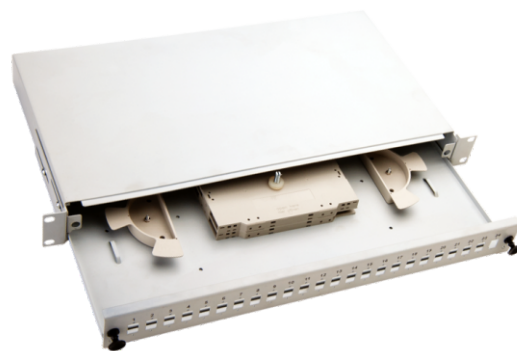

## Fiber Optic - Panel światłowodowy 1U 19" 24 porty

Panel światłowodowy z wysuwalną tacką do montażu w szafach i stojakach 19".

- wysokość 1U do montażu w szafie 19" 24 porty
- przeznaczony do wykonywania głównych i pośrednich światłowodowych punktów rozdzielczych
- konstrukcja panelu w formie wysuwanej szuflady umożliwia wygodny montaż złączy oraz serwis
- wymienna płyta czołowa z numeracją portów do montażu adapterów w wersjach: SC simplex, SC duplex, ST, FC, LC, E2000
- standardowy kolor RAL 7035 (szary) oraz 9005 (czarny)
- pięć otworów w tylnej części
- regulowane uszy montażowe
- specjalne uchwyty umożliwiają zamocowanie 4 kaset światłowodowych (możliwość demontażu śruby przytrzymującej kasety)
- stalowa obudowa panelu malowana proszkowo
- w skład zestawu wchodzi elementy mocujące, dławiki oraz opaski kablowe
- kasecja spawów nie wchodzi w skład wyposażenia

### SYMBOLS

Portów	Gniazda	Kolor	Symbol
24	SC simplex	szary	FOP-1U-24SCS-S
24	SC simplex	czarny	FOP-1U-24SCS-C
24	SC duplex	szary	FOP-1U-24SCD-S
24	SC duplex	czarny	FOP-1U-24SCD-C
24	ST simplex	szary	FOP-1U-24STS-S
24	ST simplex	czarny	FOP-1U-24STS-C