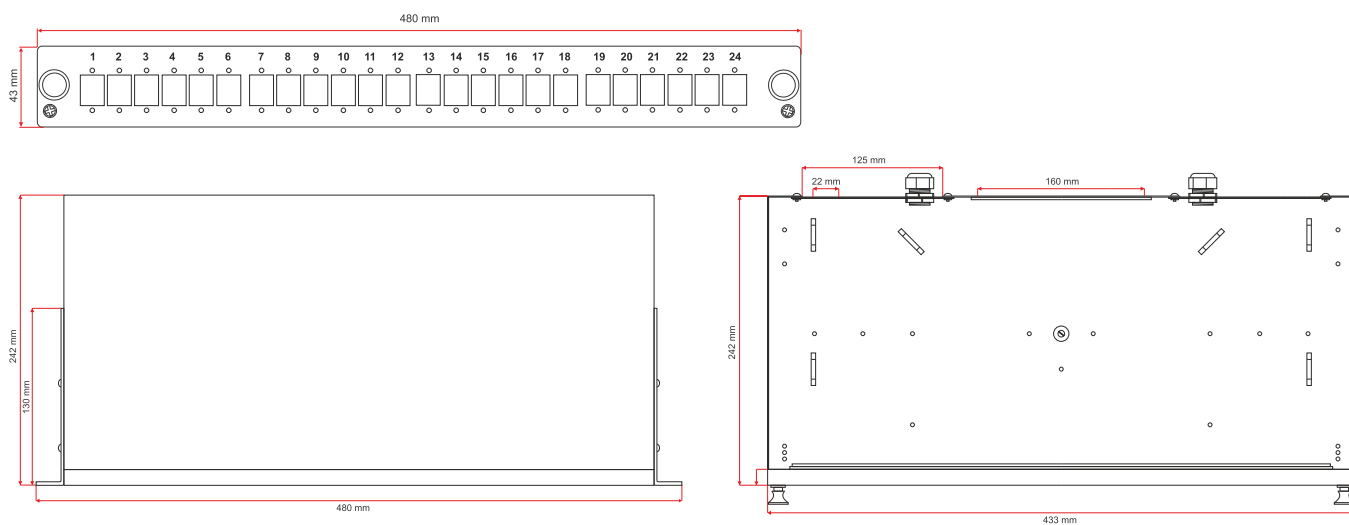

## Fiber Optic - Panel światłowodowy 1U 19" 24 porty

Panel światłowodowy z wysuwalną tacką do montażu w szafach i stojakach 19".

- wysokość 1U do montażu w szafie 19" 24 porty
- przeznaczony do wykonywania głównych i pośrednich światłowodowych punktów rozdzielczych
- konstrukcja panelu w formie wysuwanej szuflady umożliwia wygodny montaż złączy oraz serwis
- wymienna płyta czołowa z numeracją portów do montażu adapterów w wersjach: SC simplex, SC duplex, ST, FC, LC, E2000
- standardowy kolor RAL 7035 (szary) oraz 9005 (czarny)
- pięć otworów w tylnej części
- regulowane uszy montażowe
- specjalne uchwyty umożliwiają zamocowanie 4 kaset światłowodowych (możliwość demontażu śruby przytrzymującej kasety)
- stalowa obudowa panelu malowana proszkowo
- w skład zestawu wchodzi elementy mocujące, dławiki oraz opaski kablowe
- kasecja spawów nie wchodzi w skład wyposażenia

### RYSUNEK TECHNICZNY

### SYMBOLS

Portów	Gniazda	Kolor	Symbol
24	SC simplex	szary	FOP-1U-24SCS-S
24	SC simplex	czarny	FOP-1U-24SCS-C
24	SC duplex	szary	FOP-1U-24SCD-S
24	SC duplex	czarny	FOP-1U-24SCD-C
24	ST simplex	szary	FOP-1U-24STS-S
24	ST simplex	czarny	FOP-1U-24STS-C