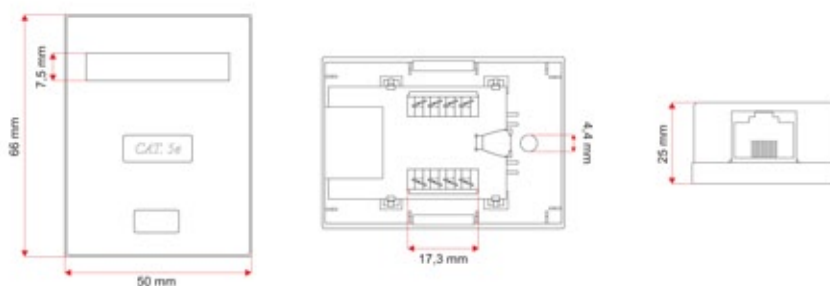

Symbol: GN004