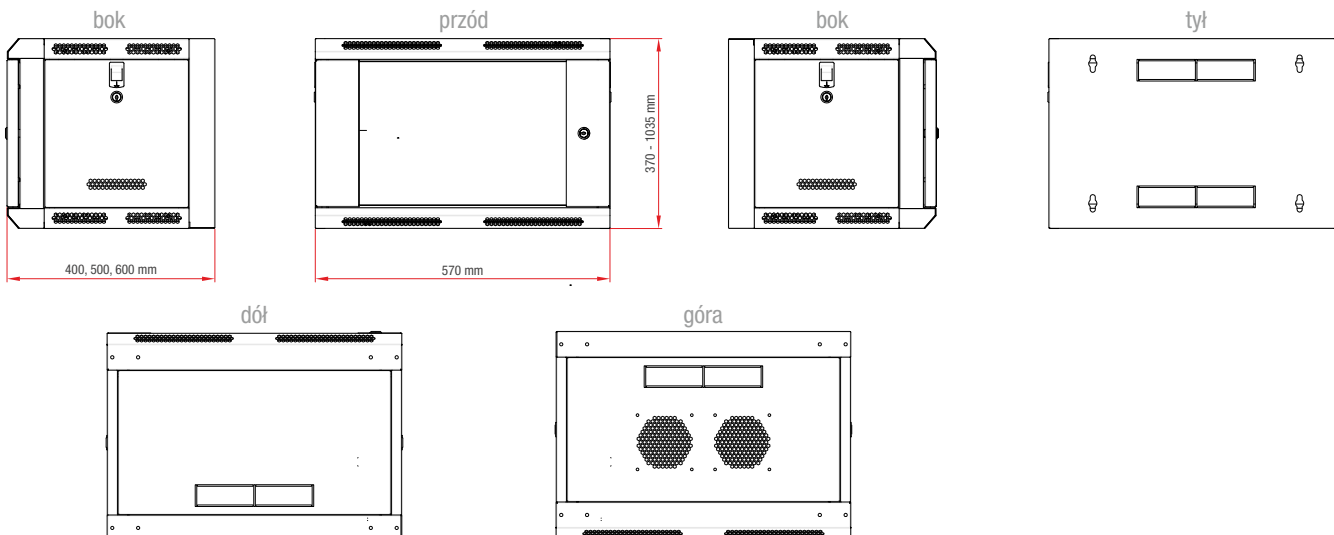

RYСУNEK TECHNICZNY