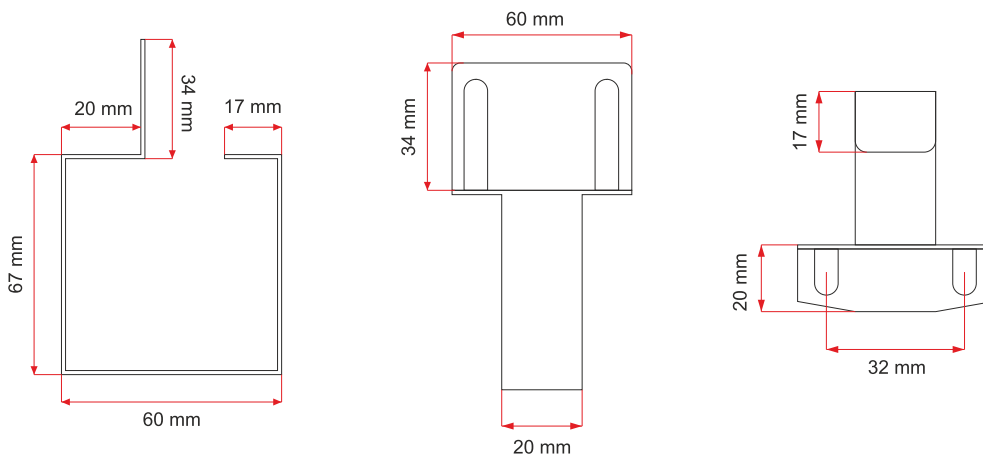

## Uchwyt kablowy 60mm do dowolnego montażu

symbol: **SA-HK-60-60-C**

Uchwyt kablowy przeznaczony do organizowania wiązek kablowych. Jego specyficzna konstrukcja umożliwia dowolny montaż na pionowych i poziomych belkach rackowych.

### BUDOWA

- blacha stalowa, malowana proszkowo
- kolor czarny (RAL 9011)

### RYSUNEK TECHNICZNY