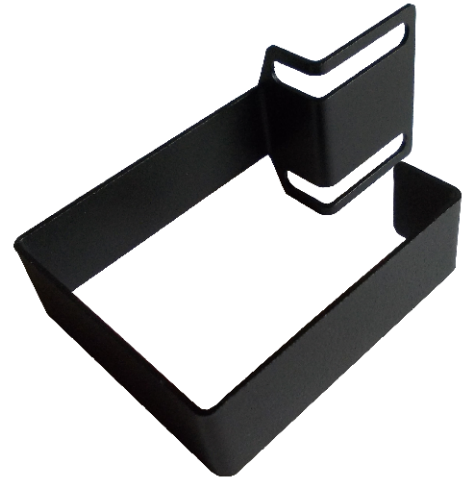

## Uchwyt kablowy 60mm do dowolnego montażu

symbol: **SA-HK-60-60-C**

Uchwyt kablowy przeznaczony do organizowania wiązek kablowych. Jego specyficzna konstrukcja umożliwia dowolny montaż na pionowych i poziomych belkach rackowych.

### BUDOWA

- blacha stalowa, malowana proszkowo
- kolor czarny (RAL 9011)